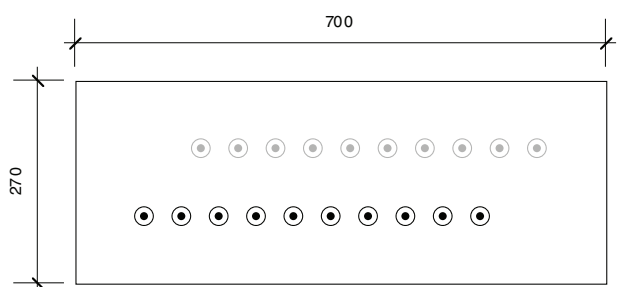

# Elemento Fogging Seven

Sistema scenografico modulare (1 elemento / 10-20 ugelli)

Szenisches Modulsystem (1 Element / 10-20 Düsen)

## Elemento Fogging Seven

Sistema componibile di elementi fogging  
Zusammenstellbares System von Fogging-Elemente

presa acqua / Wasserleitung  
(allaccio pompa / Pumpenanschluss)

raccordi per tubi ad alta pressione  
Hochdruckanschlüsse