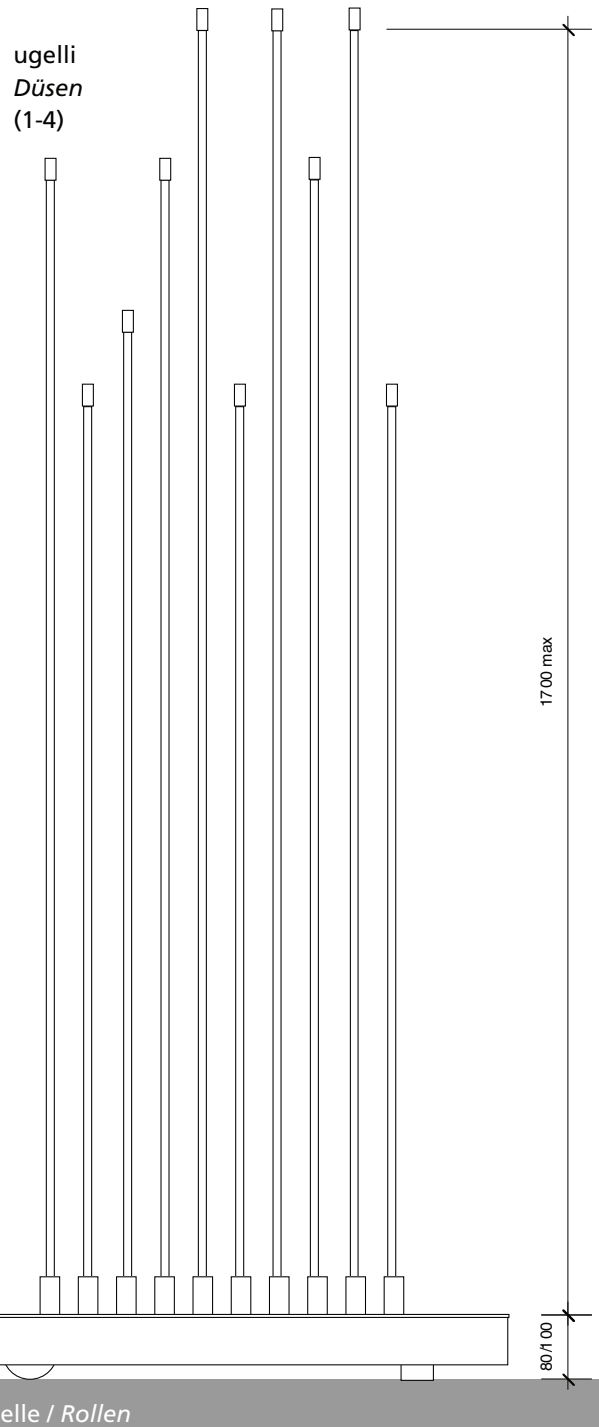

# Elemento Fogging Seven

Sistema scenografico modulare (1 elemento / 10-20 ugelli)

Szenisches Modulsystem (1 Element / 10-20 Düsen)

## Elemento Fogging Seven

Sistema componibile di elementi fogging  
Zusammenstellbares System von Fogging-Elemente

presa acqua / Wasserleitung  
(allaccio pompa / Pumpenanschluss)

raccordi per tubi ad alta pressione  
Hochdruckanschlüsse

tubo ad alta pressione  
Hochdruckrohr

fine linea  
Endleitung

NEBBIA  
UGELLI

TUBI INOX

DIRAMATORE  
PER TUBI

TUBO ALTA  
PRESSIONE

BASE  
INOX